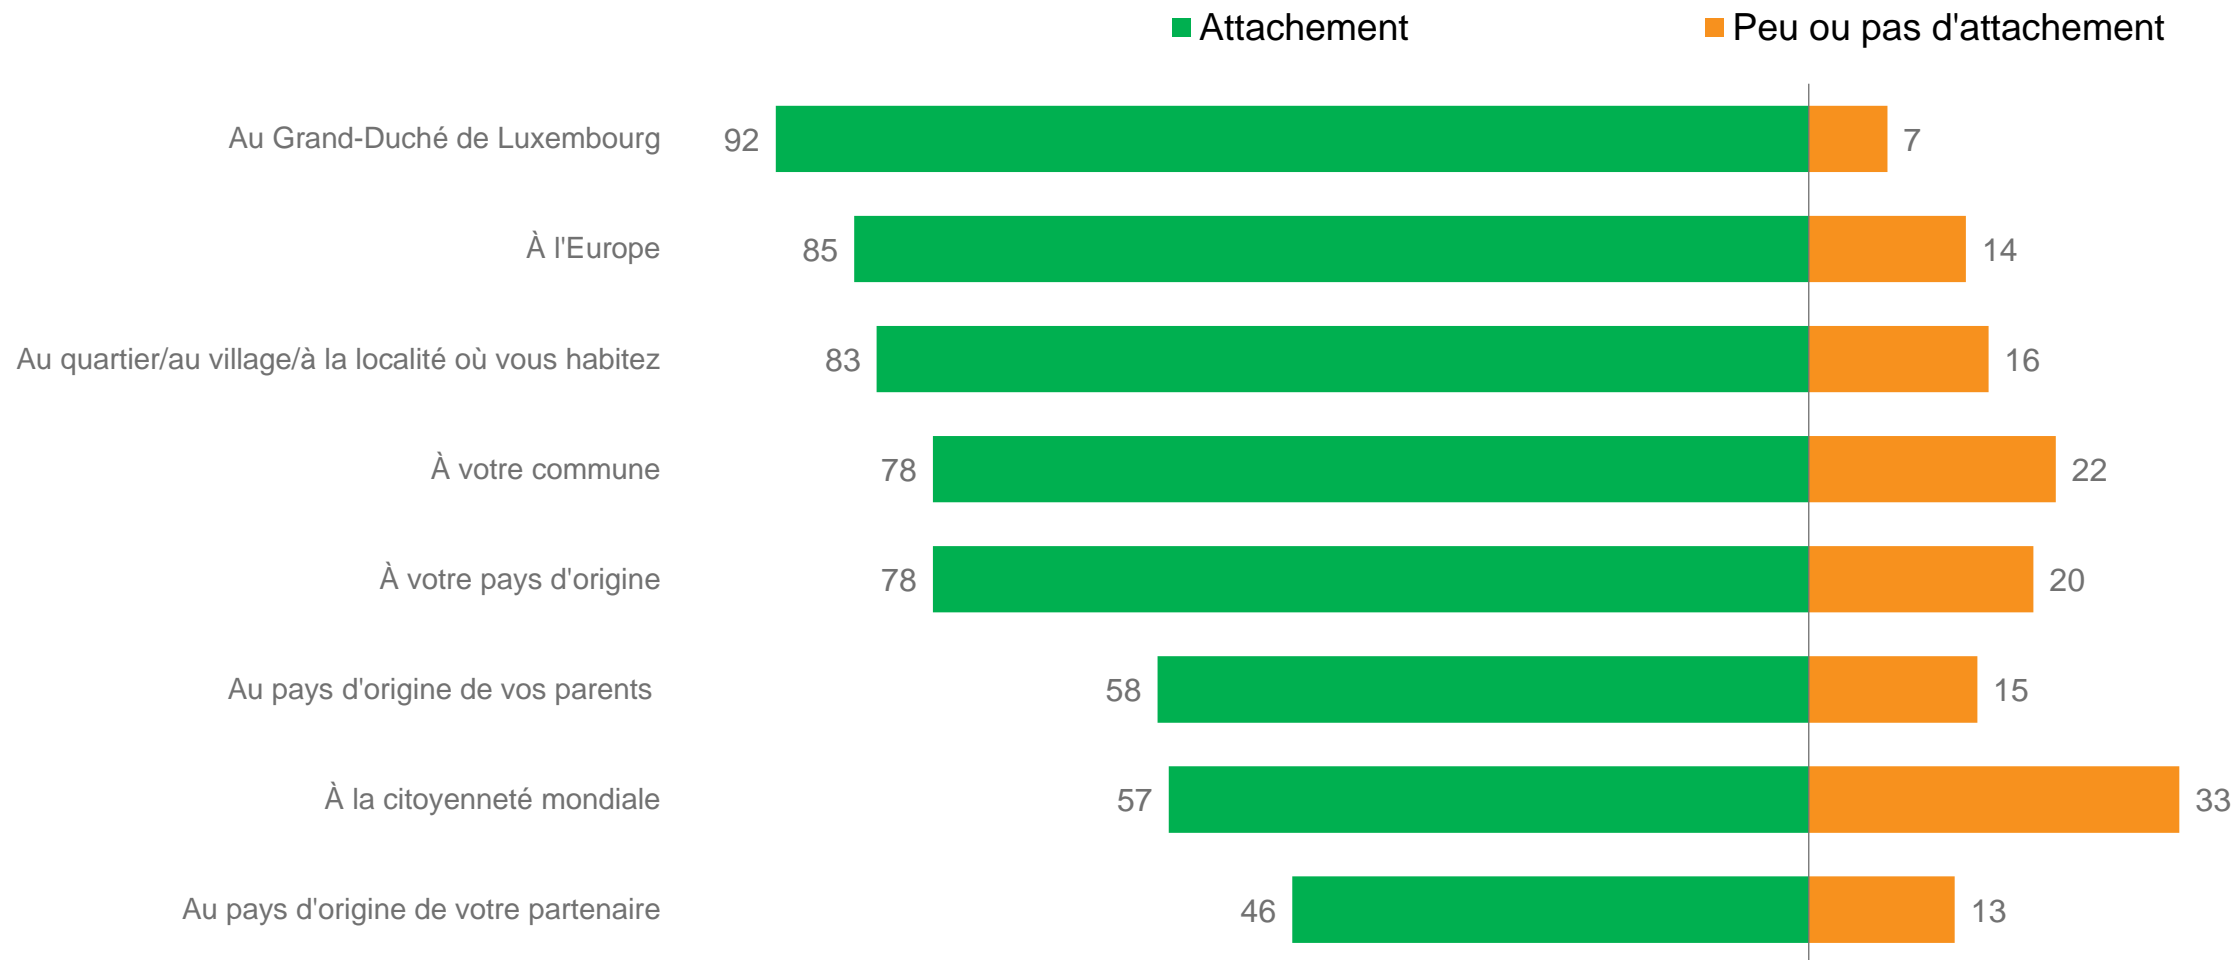

Base : 440 personnes qui ne sont pas nées au Luxembourg

# Parmi les raisons suivantes, lesquelles vous motiveraient à choisir à nouveau le Luxembourg

choisiraient à nouveau le Luxembourg

Base : 385 résidents nés en dehors du Luxembourg et qui choisiraient le Luxembourg pour y vivre à nouveau

# Sentiment d'attachement

Base : 1119 résidents

Points manquants pour 100%: nsp/nr / non applicable