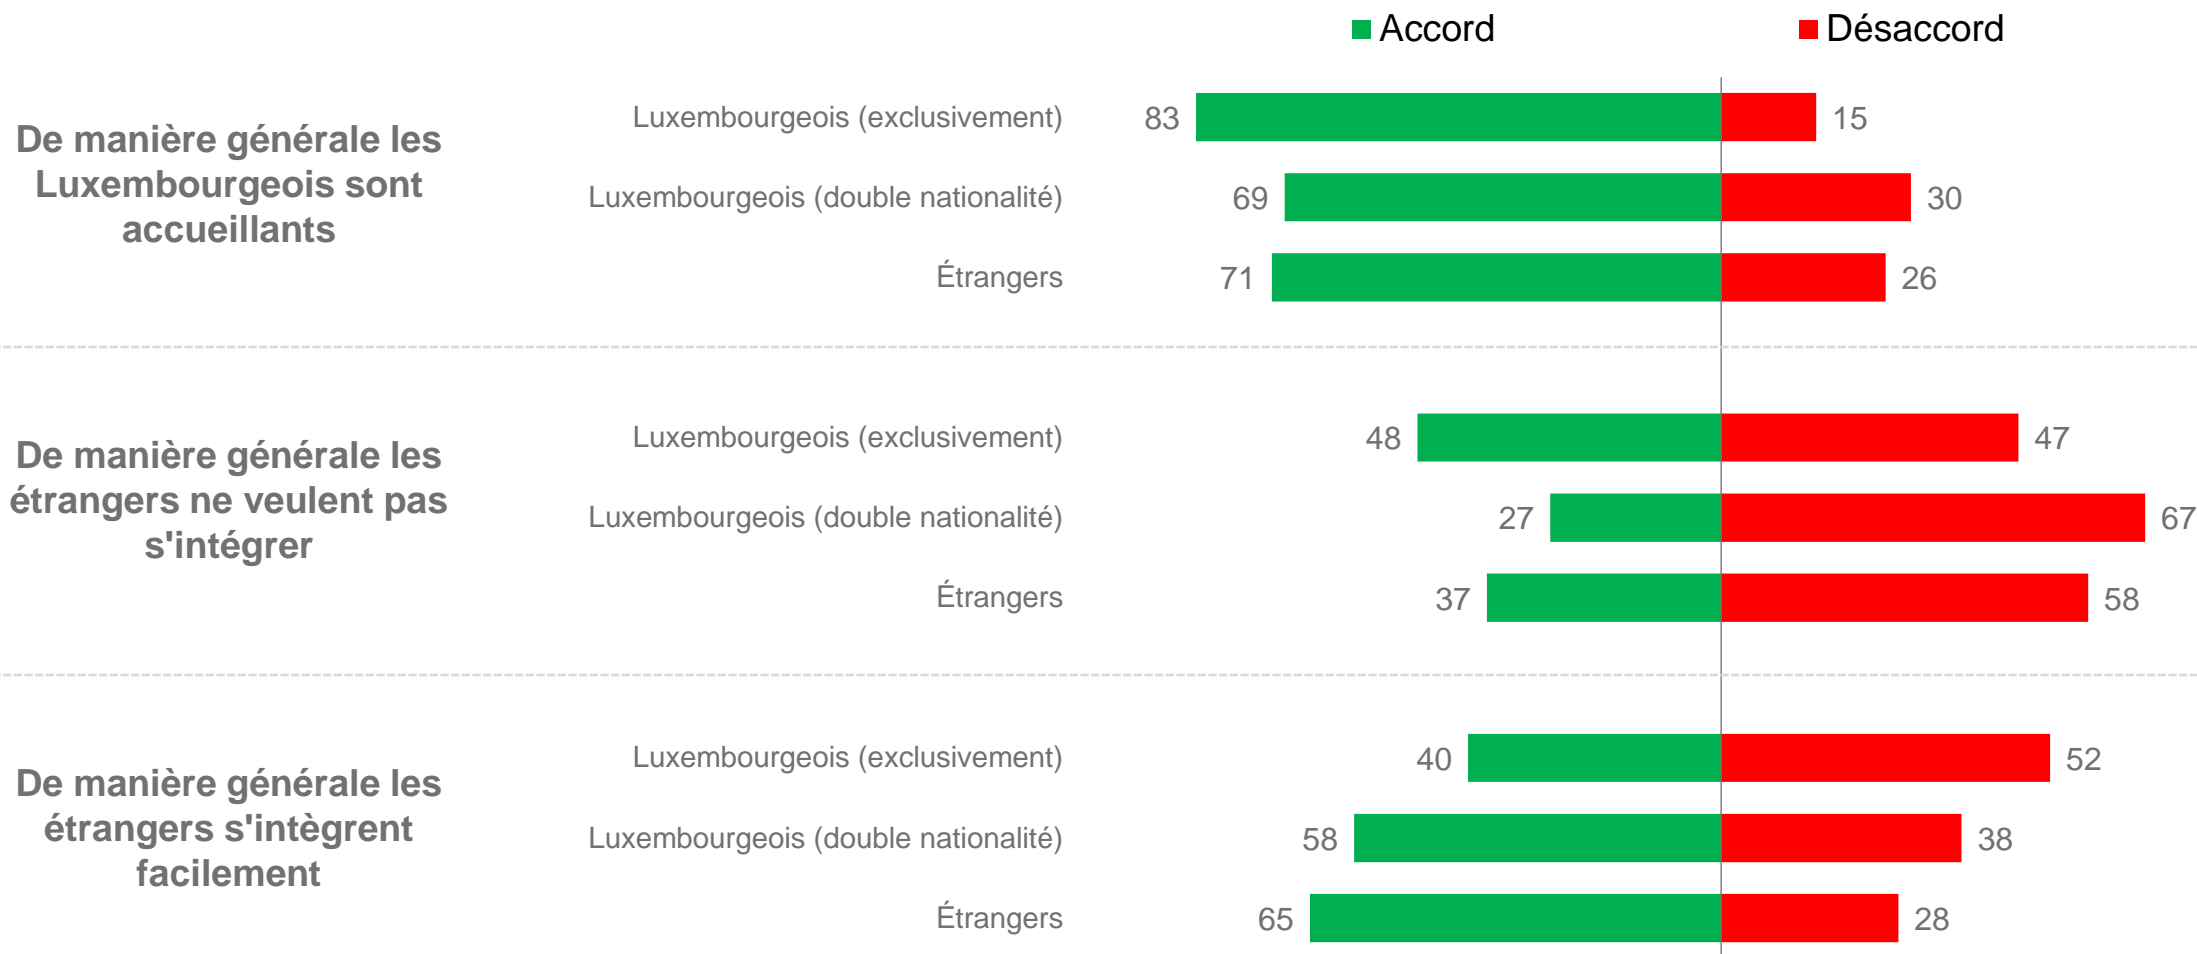

# Notoriété spontanée et appuyée des organisations qui travaillent pour l'intégration des étrangers à Luxembourg – TOP 3 des réponses

## Notoriété **appuyée** – TOP 3

63%

58%

55%

Base : 1119 résidents

# Opinion vis-à-vis du vivre ensemble

Base : 1119 résidents

Points manquants pour 100%: nsp/nr

# Opinion vis-à-vis du vivre ensemble

Résultats selon la nationalité des répondants