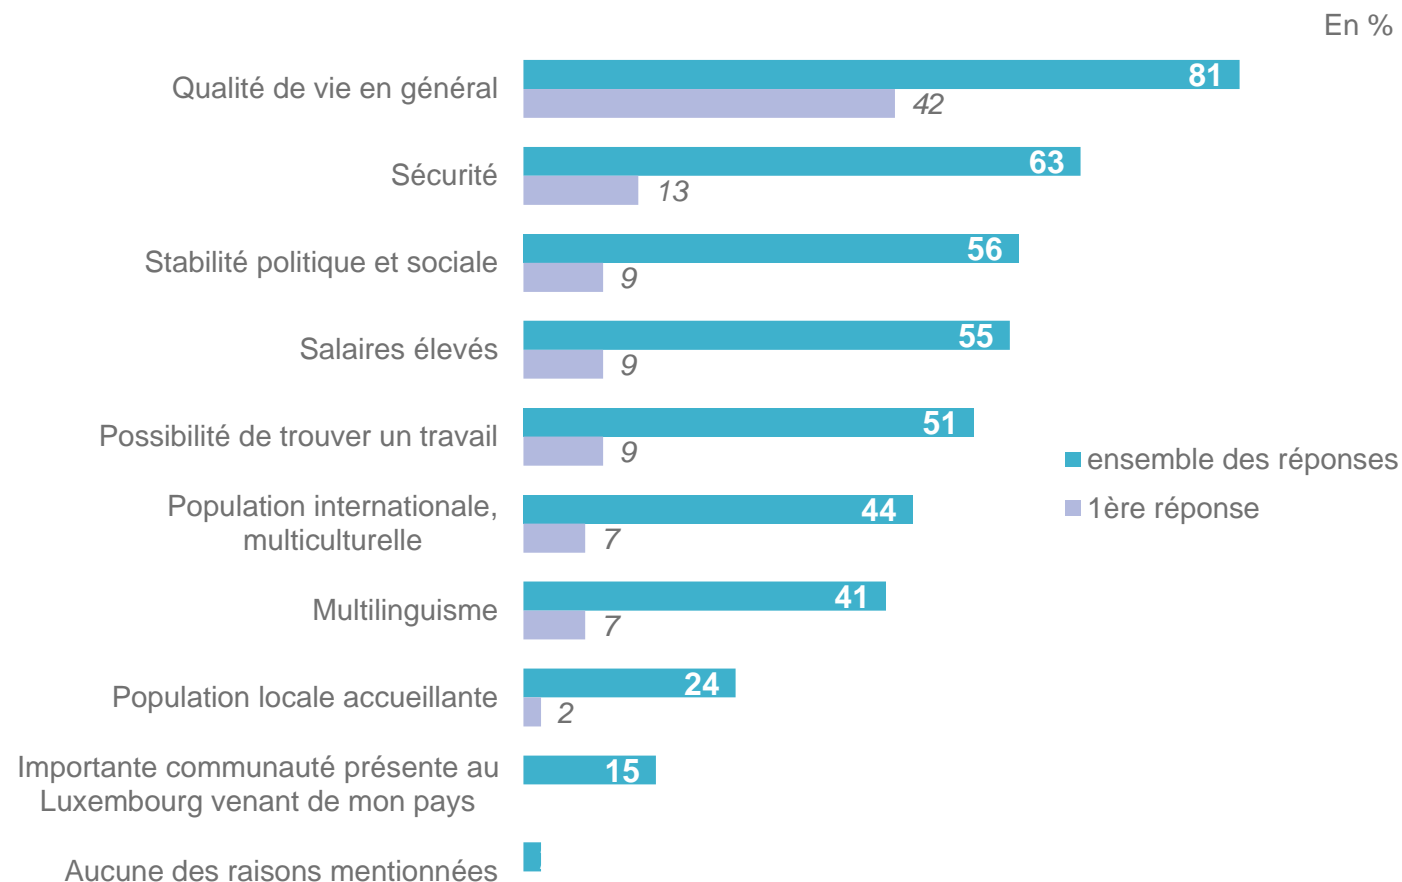

Base : 385 résidents nés en dehors du Luxembourg et qui choisiraient le Luxembourg pour y vivre à nouveau