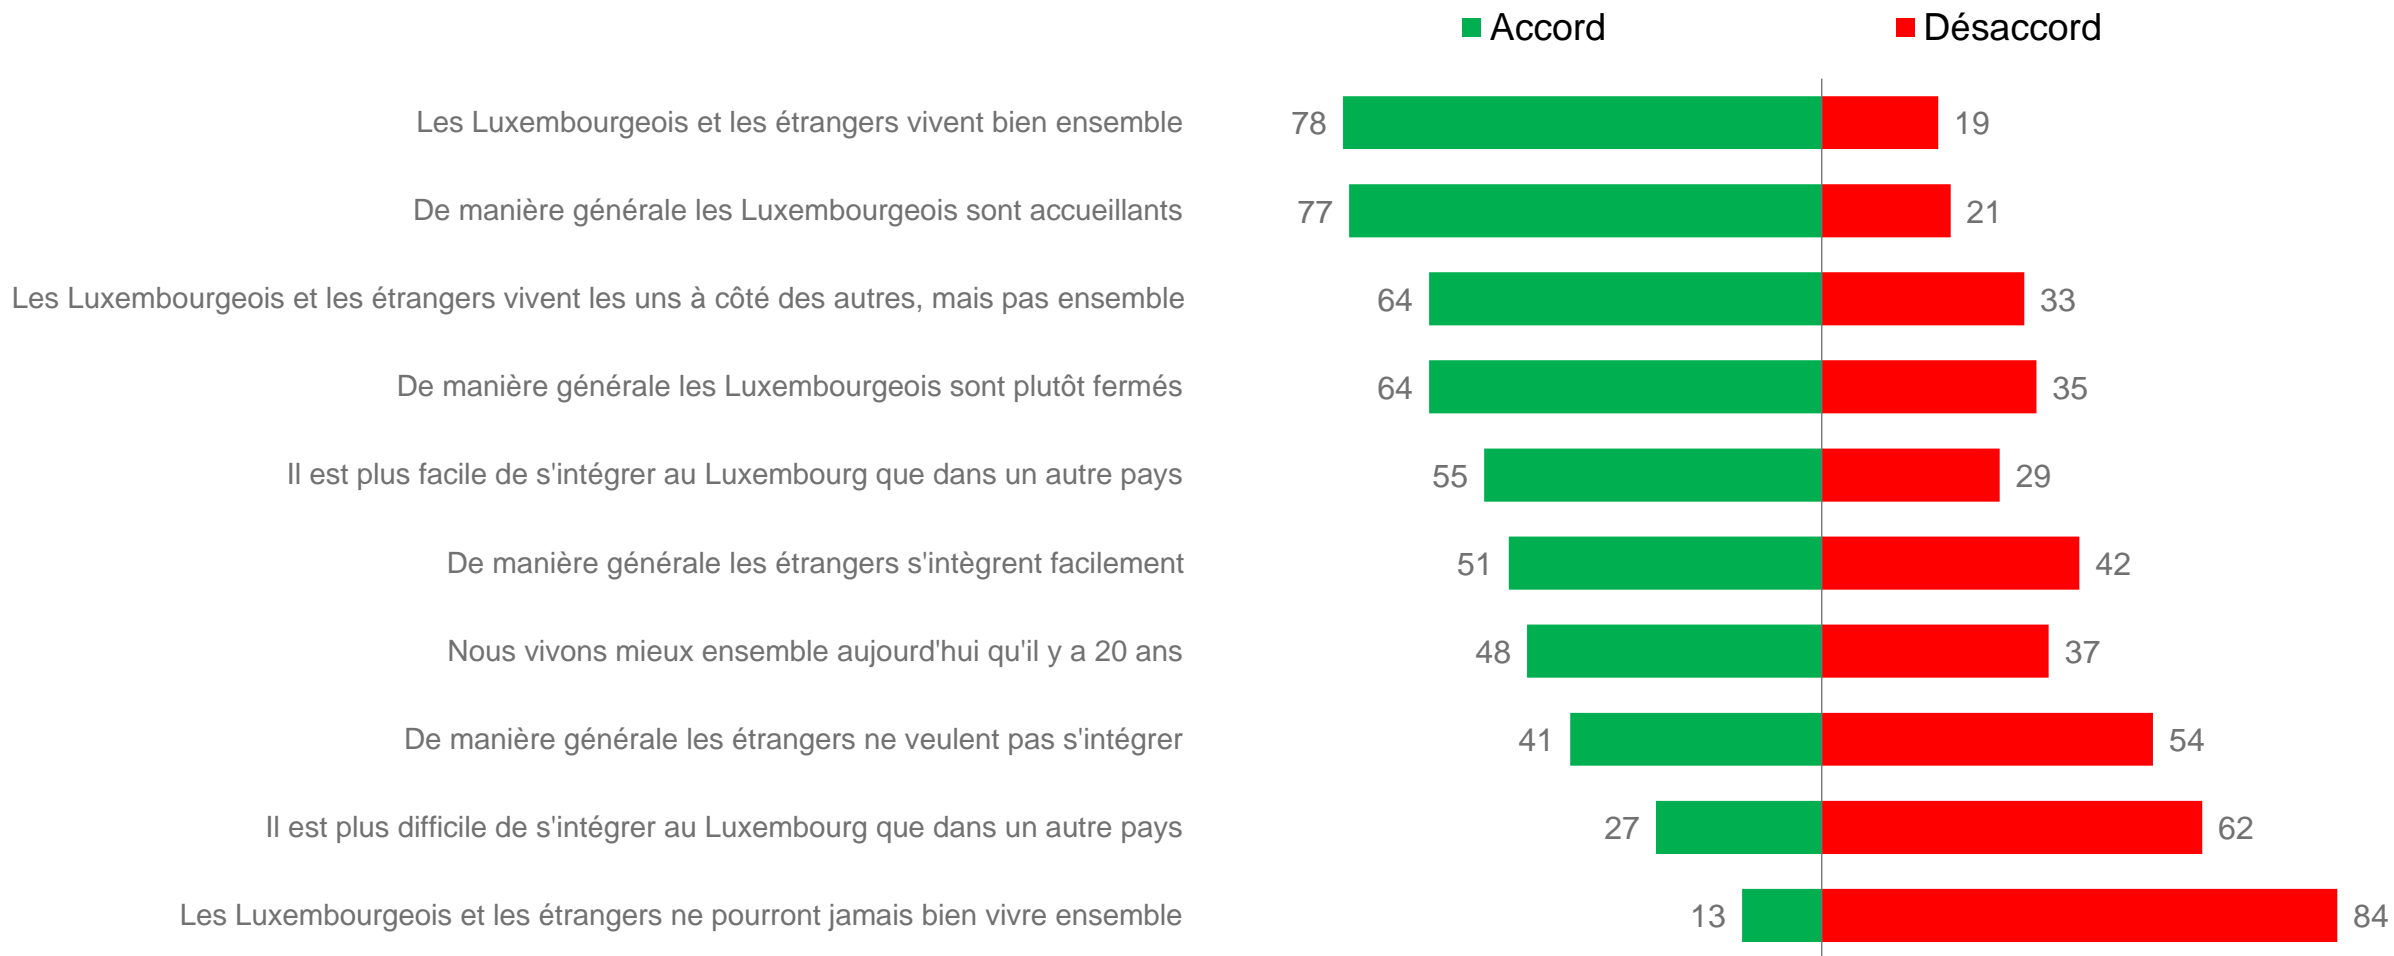

Opinion vis-à-vis du vivre ensemble

Base : 1119 résidents

Points manquants pour 100%: nsp/nr