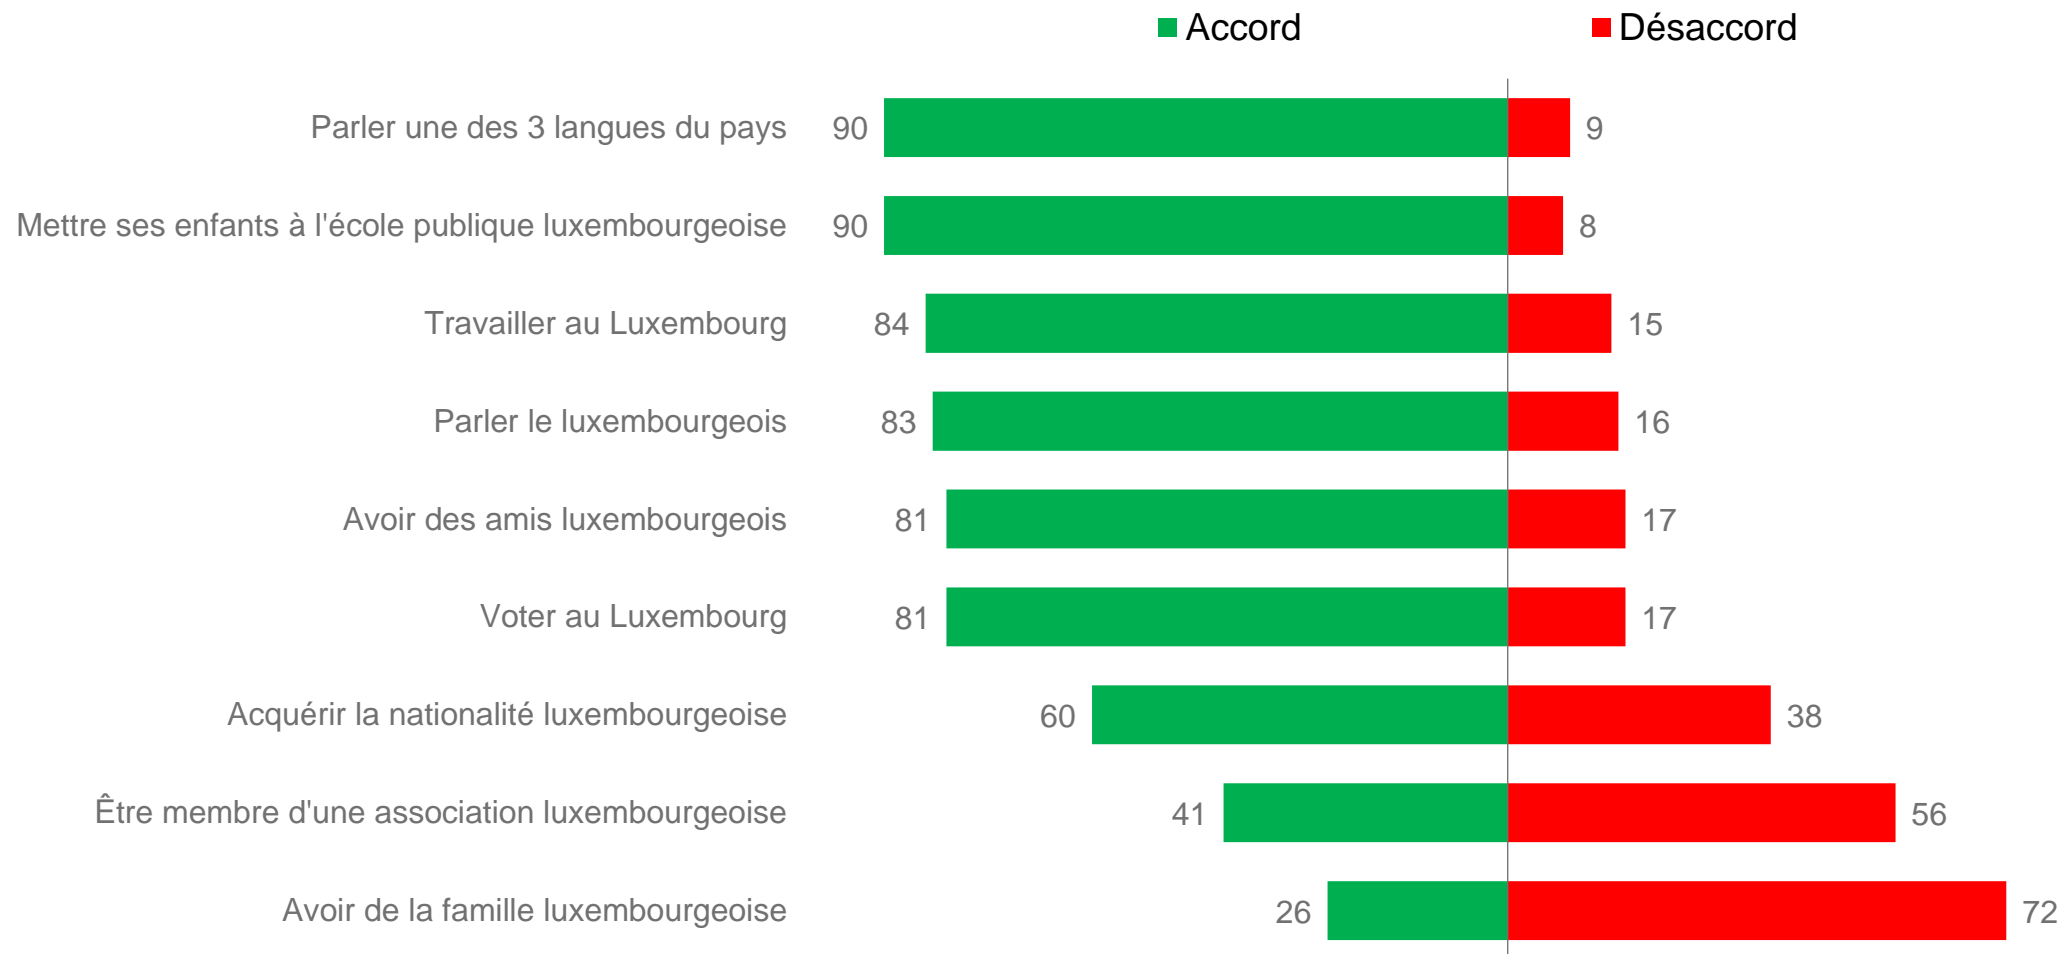

L'intégration c'est ...

Base : 1119 résidents

Points manquants pour 100%: nsp/nr