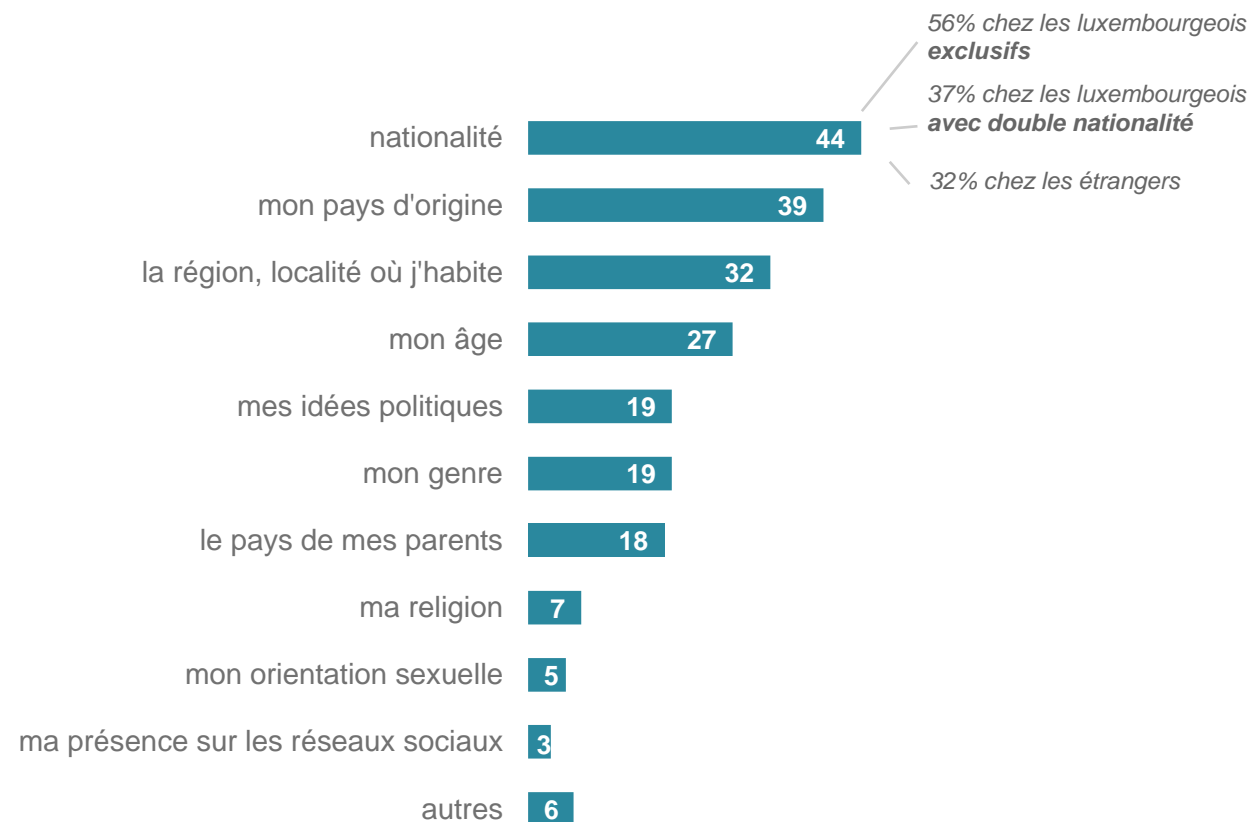

Parmi les éléments suivants, lesquels sont ceux qui définissent le plus votre identité personnelle ?

Base : 679 résidents qui ont répondu en ligne