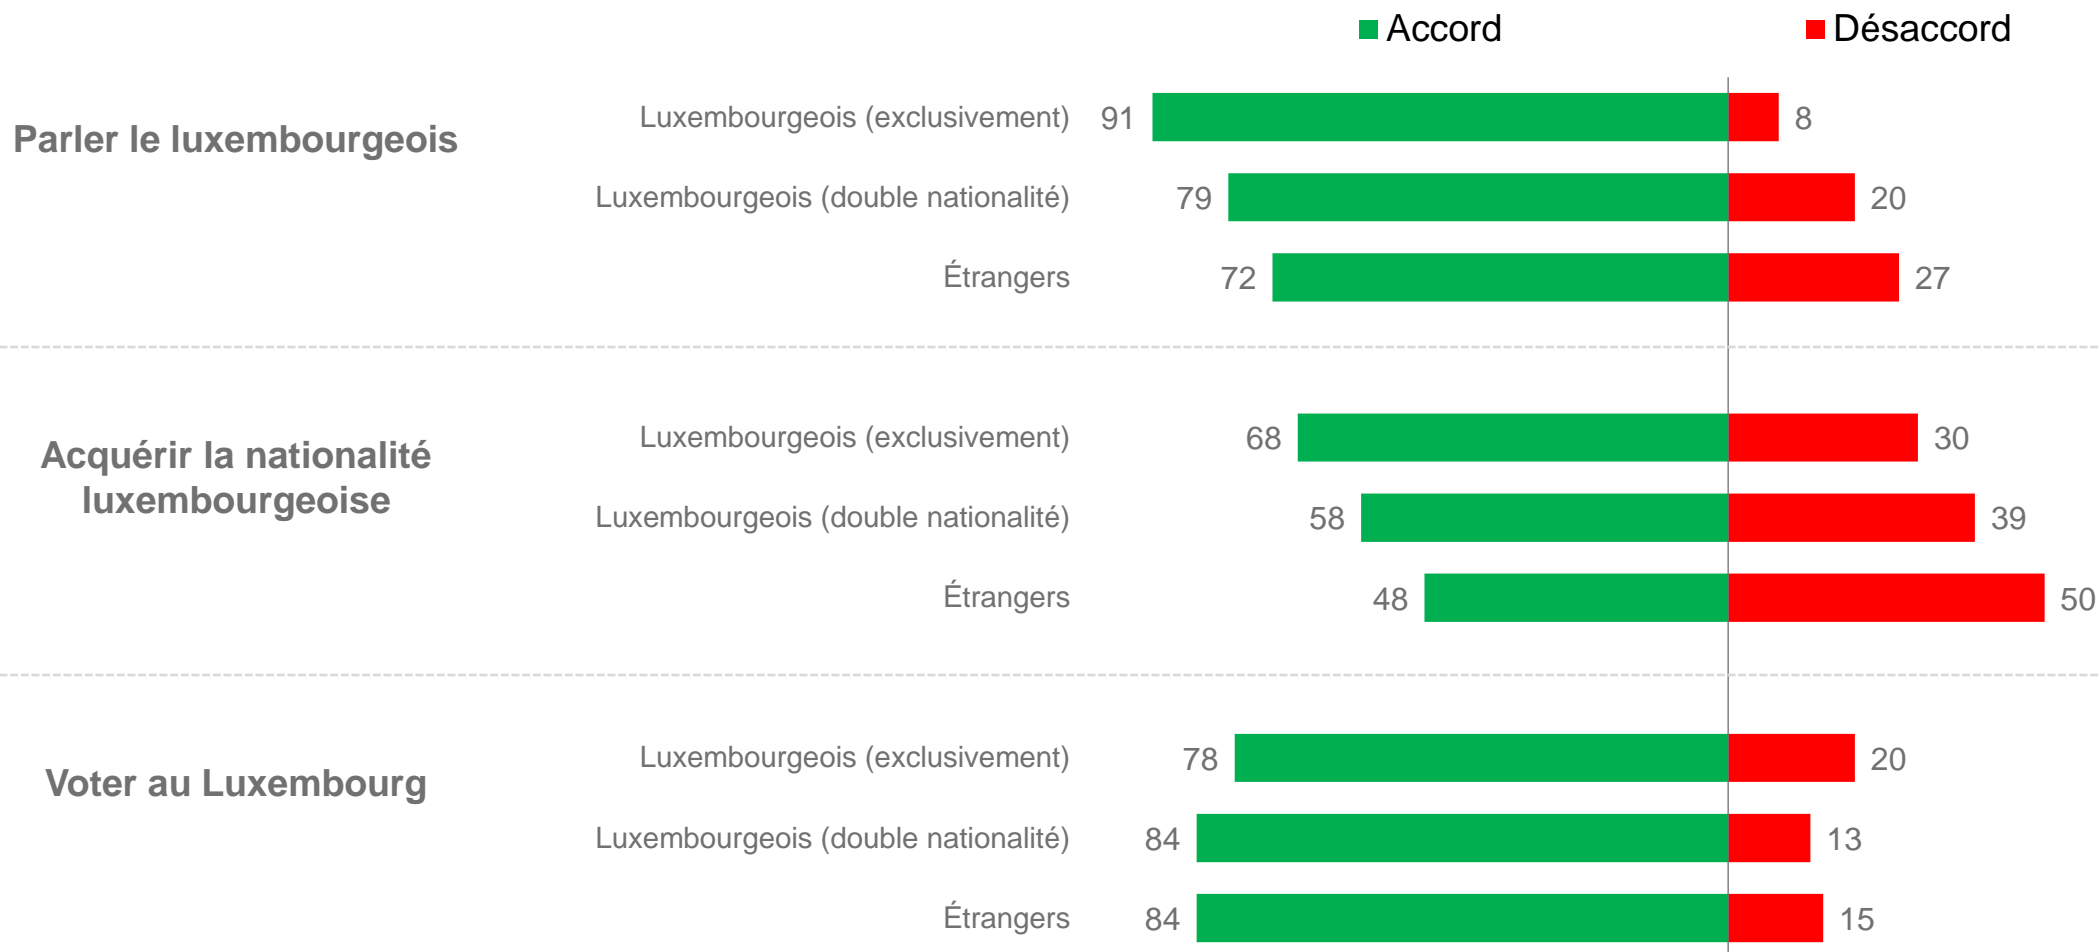

# Opinion vis-à-vis du vivre ensemble

Résultats selon la nationalité des répondants

# L'intégration c'est ...

Base : 1119 résidents

Points manquants pour 100%: nsp/nr

# L'intégration c'est ...

Résultats selon la nationalité des répondants