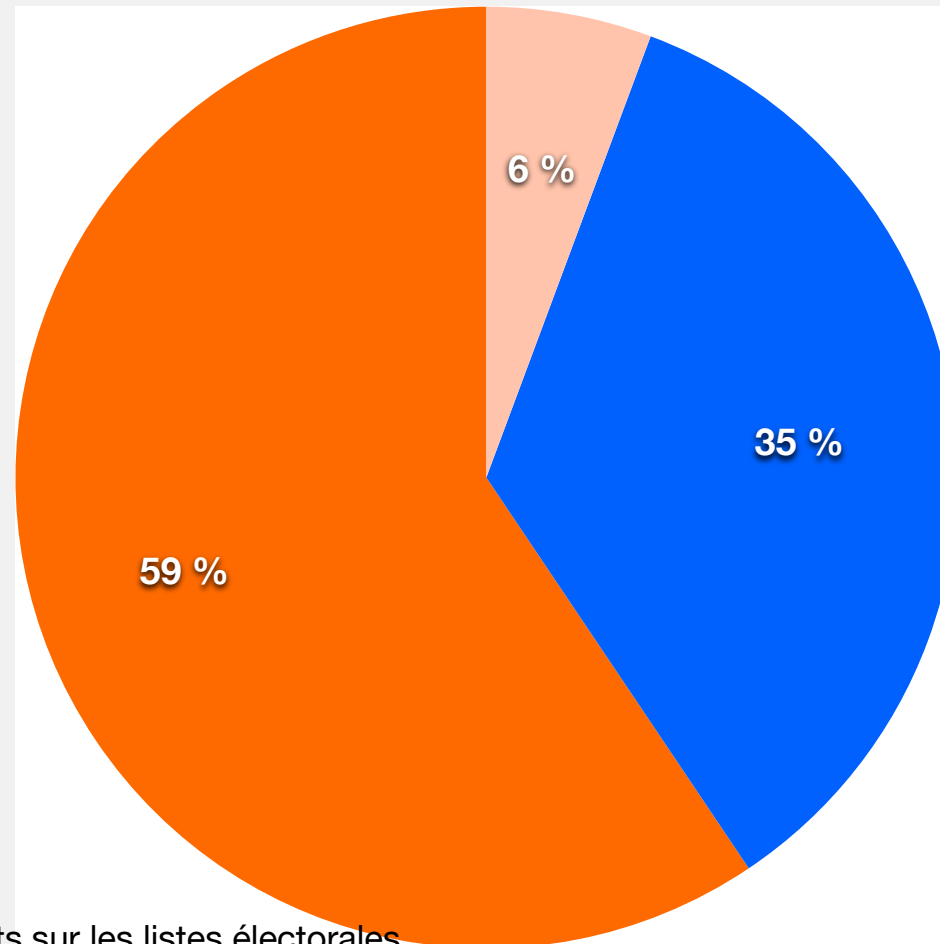

Electeurs et non - électeurs dans la ville de Luxembourg

- étrangers inscrits sur les listes électorales
- luxembourgeois électeurs
- étrangers non inscrits

Attention: le présent graphe donne un ordre de grandeur seulement

- ne sont pris en compte que les 20 ans et plus, manquent donc les 18 et 19 ans !
- le nombre d'inscrits étrangers couvre par contre tous les groupes d'âge.

Par ailleurs il serait intéressant de savoir combien d'habitants de la capitale ont pris la nationalité luxembourgeoise en 2009