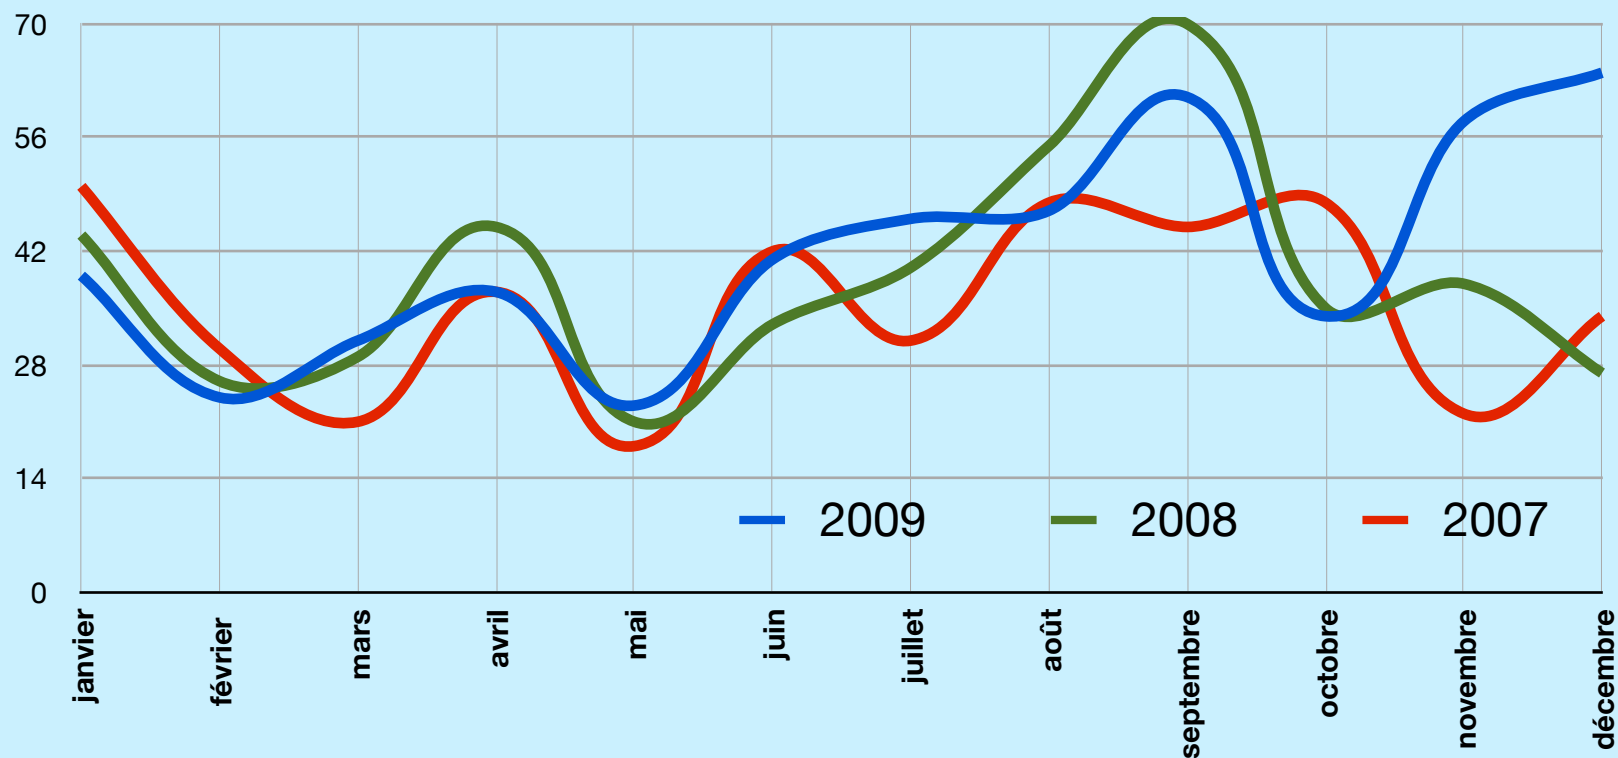

	janvier	février	mars	avril	mai	juin	juillet	août	septe	octob	nove	déce	TOTAL
2009	39	24	31	37	23	41	46	47	61	34	58	64	505
2008	44	26	29	45	21	33	40	55	70	35	38	27	463
2007	50	30	21	37	18	42	31	48	45	48	22	34	426

Demandeurs d'asile mois après mois 2007, 2008 et 2009

Chiffres MAEI, graphe ASTI