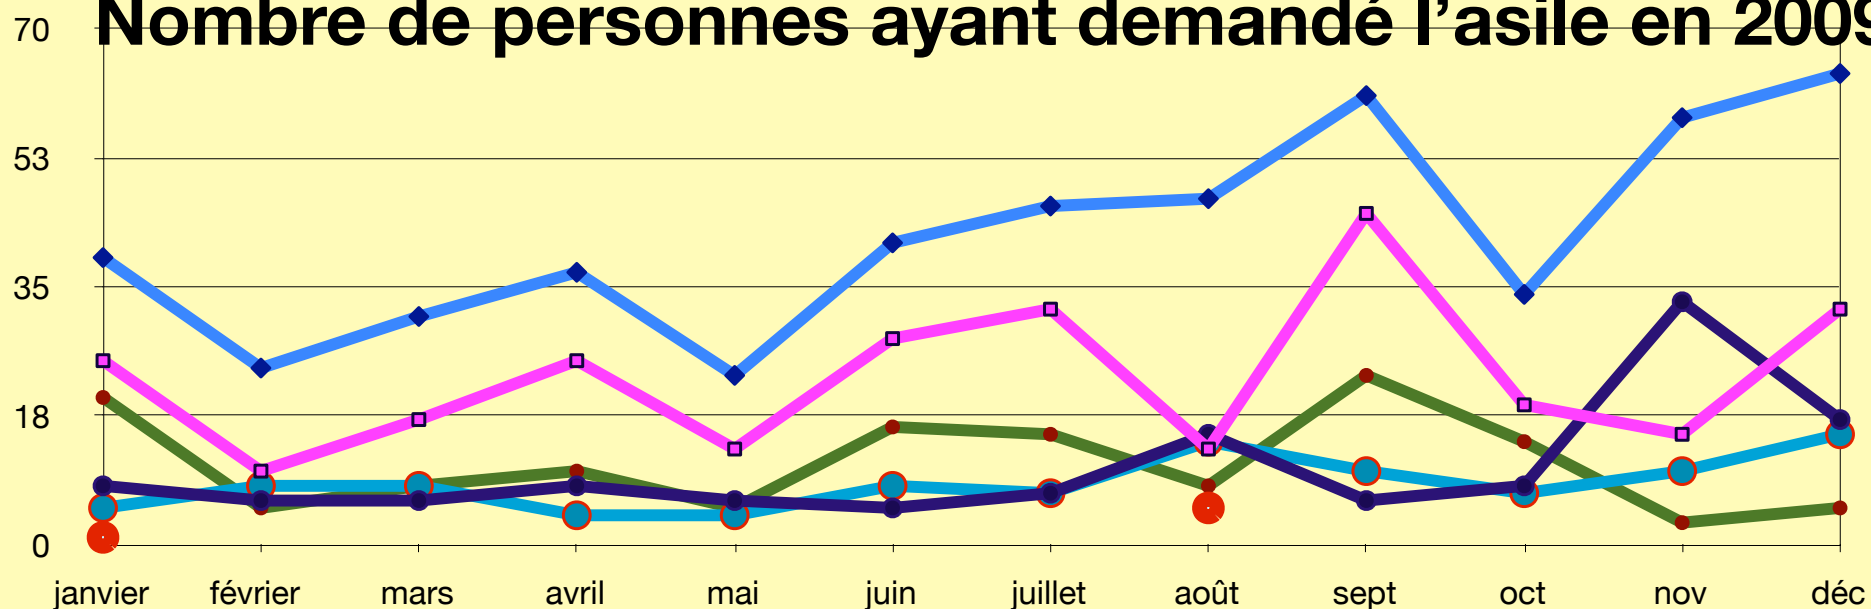

Nombre de personnes ayant demandé l'asile en 2009

◆ Total
 ◻ Europe
 ● Asie
 ● Afrique
 ● Amériques
 ● Kosovo

2009	janvier	février	mars	avril	mai	juin	juillet	août	sept	oct	nov	déc	Total
Total	39	24	31	37	23	41	46	47	61	34	58	64	505
Europe	25	10	17	25	13	28	32	13	45	19	15	32	274
Asie	8	6	6	8	6	5	7	15	6	8	33	17	125
Afrique	5	8	8	4	4	8	7	14	10	7	10	15	100
Amériques	1							5					6
Kosovo	20	5	8	10	5	16	15	8	23	14	3	5	

chiffres MAEI, graphe ASTI