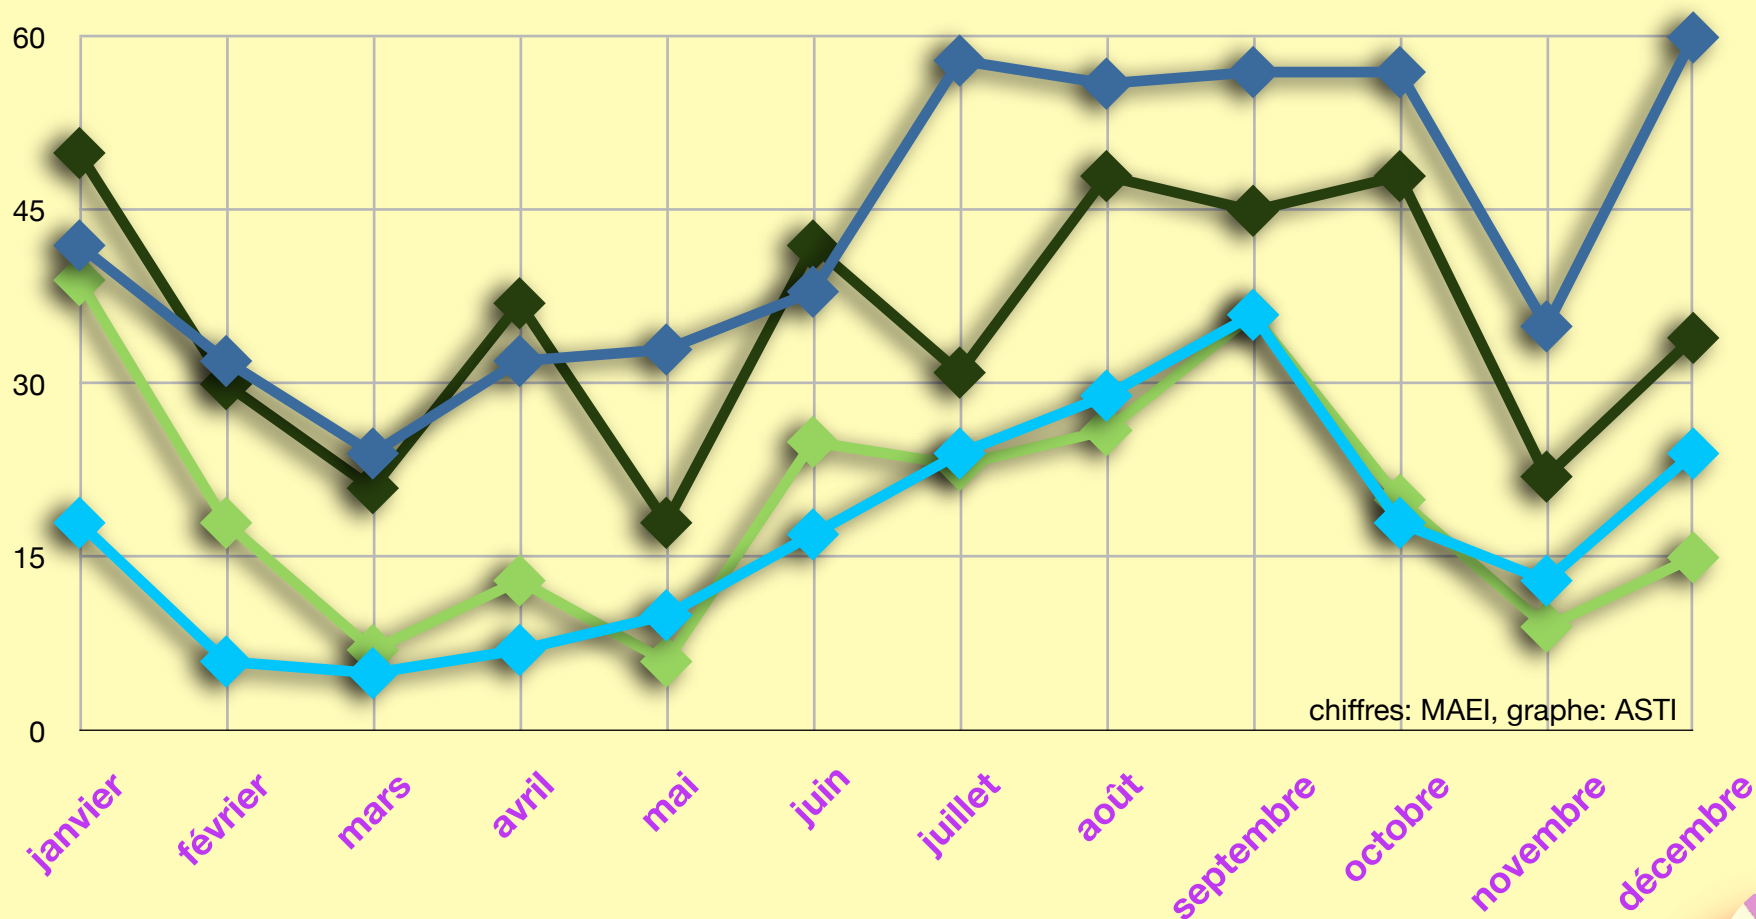

524 demandeurs d'asile en 2006 , dont 207 venant de Serbie

426 demandeurs d'asile en 2007 , dont 237 venant de Serbie

le nombre total a diminué de 2006 à 2007,

celui des personnes venant de Serbie (dont le Kosovo) a augmenté en nombre et en %

chiffres: MAEI, graphe : ASTI

Nombre de demandeurs d'asile

Chiffres: MAEI, graphe: ASTI, Photo:ASTI

DE 2001 À 2007

Forte baisse depuis 2004 , en 2007 le nombre le plus bas depuis 2000

	2000	2001	2002	2003	2004	2005	2006	2007
dossie	360	436	670	779	1345	670	389	291
perso	621	687	1042	1010	1577	807	523	426

	janvier	février	mars	avril	mai	juin	juillet	août	septembre	octobre	novembre	décembre		
2006	42	32	24	32	33	38	58	56	57	57	35	60	524	
2007	50	30	21	37	18	42	31	48	45	48	22	34	426	
2006 serbes	18	6	5	7	10	17	24	29	36	18	13	24		
2007 serbes	39	18	7	13	6	25	23	26	36	20	9	15		
	janvier	février	mars	avril	mai	juin	juillet	août	septembre	octobre	novembre	décembre		
2006 total	42	32	24	32	33	38	58	56	57	57	35	60	524	total 2006
	janvier	février	mars	avril	mai	juin	juillet	août	septembre	octobre	novembre	décembre		
2006 serbes	18	6	5	7	10	17	24	29	36	18	13	24	207	de Serbie 2006
2007 total	50	30	21	37	18	42	31	48	45	48	22	34	426	total 2007
2007 serbes	39	18	7	13	6	25	23	26	36	20	9	15	237	de Serbie 2007
	janvier	février	mars	avril	mai	juin	juillet	août	septembre	octobre	novembre	décembre		