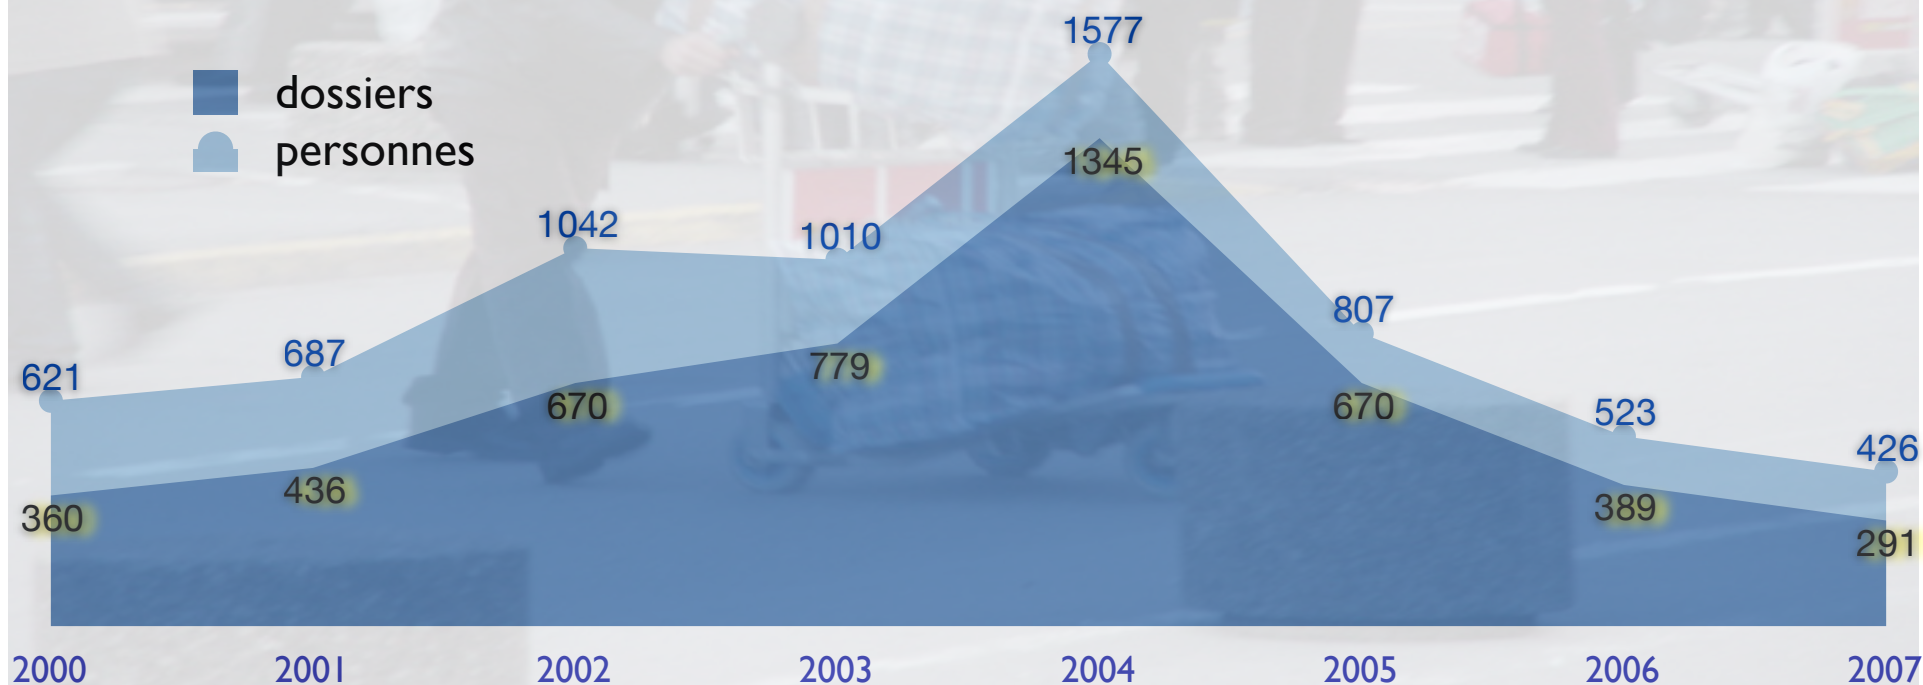

524 demandeurs d'asile en 2006 , dont 207 venant de Serbie

426 demandeurs d'asile en 2007 , dont 237 venant de Serbie

le nombre total a diminué de 2006 à 2007,

celui des personnes venant de Serbie (dont le Kosovo) a augmenté en nombre et en %

chiffres: MAEI, graphe : ASTI

Nombre de demandeurs d'asile

Chiffres: MAEI, graphe: ASTI, Photo:ASTI

DE 2001 À 2007

Forte baisse depuis 2004 , en 2007 le nombre le plus bas depuis 2000

	2000	2001	2002	2003	2004	2005	2006	2007
dossie	360	436	670	779	1345	670	389	291
perso	621	687	1042	1010	1577	807	523	426

	janvier	février	mars	avril	mai	juin	juillet	août	septembre	octobre	novembre	décembre		
2006	42	32	24	32	33	38	58	56	57	57	35	60	524	
2007	50	30	21	37	18	42	31	48	45	48	22	34	426	
2006 serbes	18	6	5	7	10	17	24	29	36	18	13	24		
2007 serbes	39	18	7	13	6	25	23	26	36	20	9	15		
	janvier	février	mars	avril	mai	juin	juillet	août	septembre	octobre	novembre	décembre		
2006 total	42	32	24	32	33	38	58	56	57	57	35	60	524	total 2006
	janvier	février	mars	avril	mai	juin	juillet	août	septembre	octobre	novembre	décembre		
2006 serbes	18	6	5	7	10	17	24	29	36	18	13	24	207	de Serbie 2006
2007 total	50	30	21	37	18	42	31	48	45	48	22	34	426	total 2007
2007 serbes	39	18	7	13	6	25	23	26	36	20	9	15	237	de Serbie 2007
	janvier	février	mars	avril	mai	juin	juillet	août	septembre	octobre	novembre	décembre		